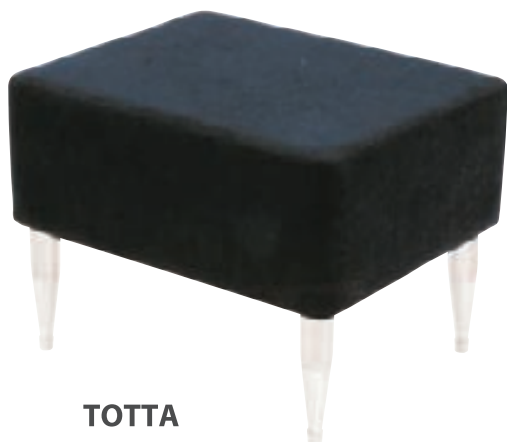

TOTTA

40.2201.00